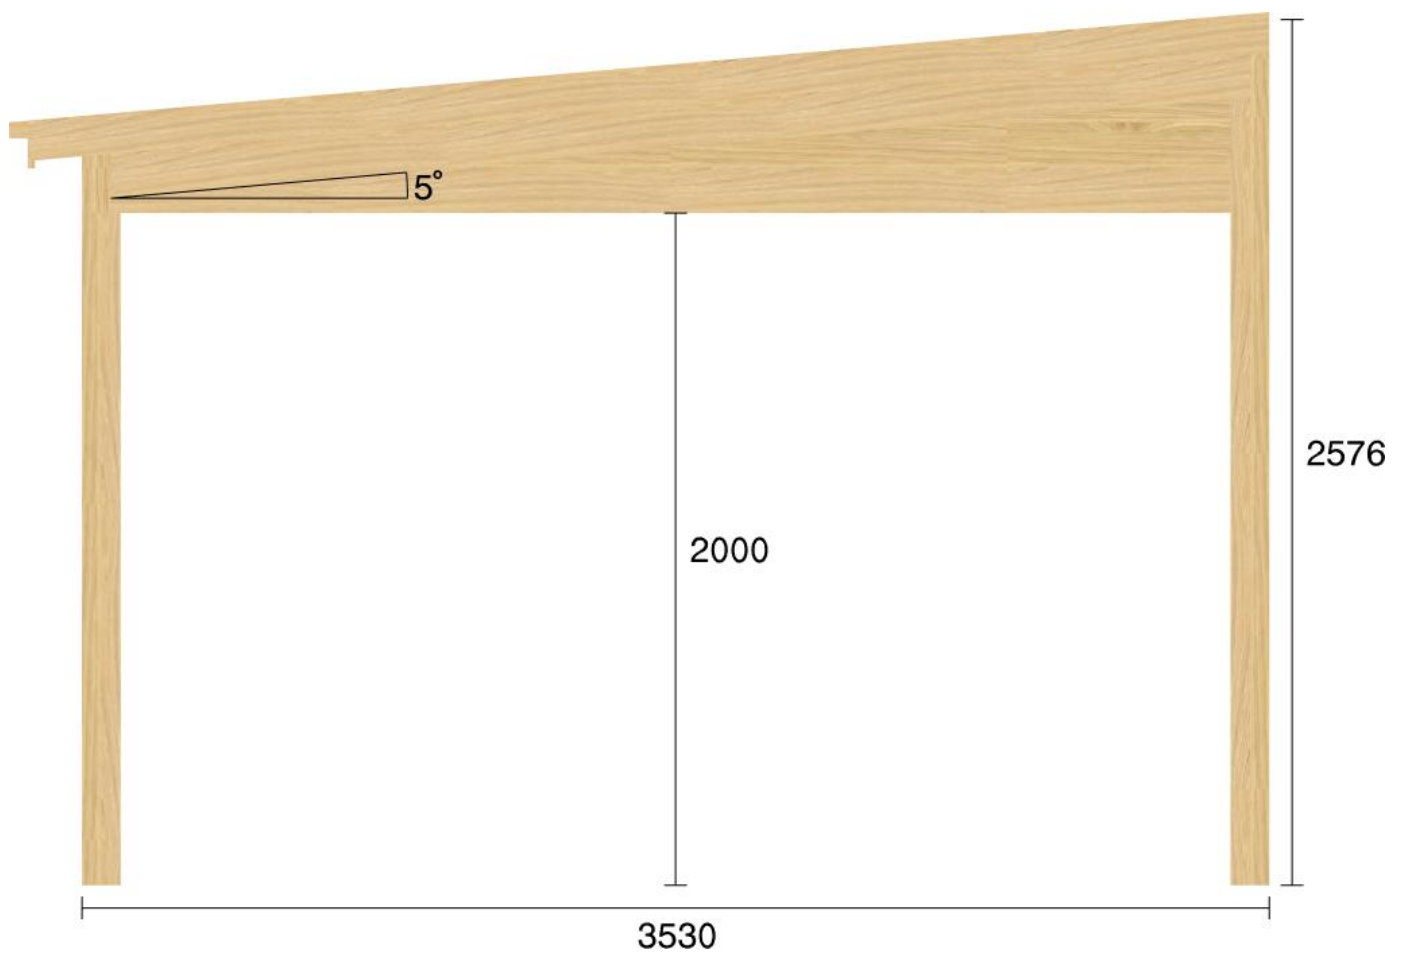

Pulpetstomme L5945 D3530

Planvy centrummått stolpar

Planvy yttermått

Elevationsvy front yttermått

Elevationsvy vänster yttermått

Elevationsvy höger yttermått

Elevationsvy bak yttermått