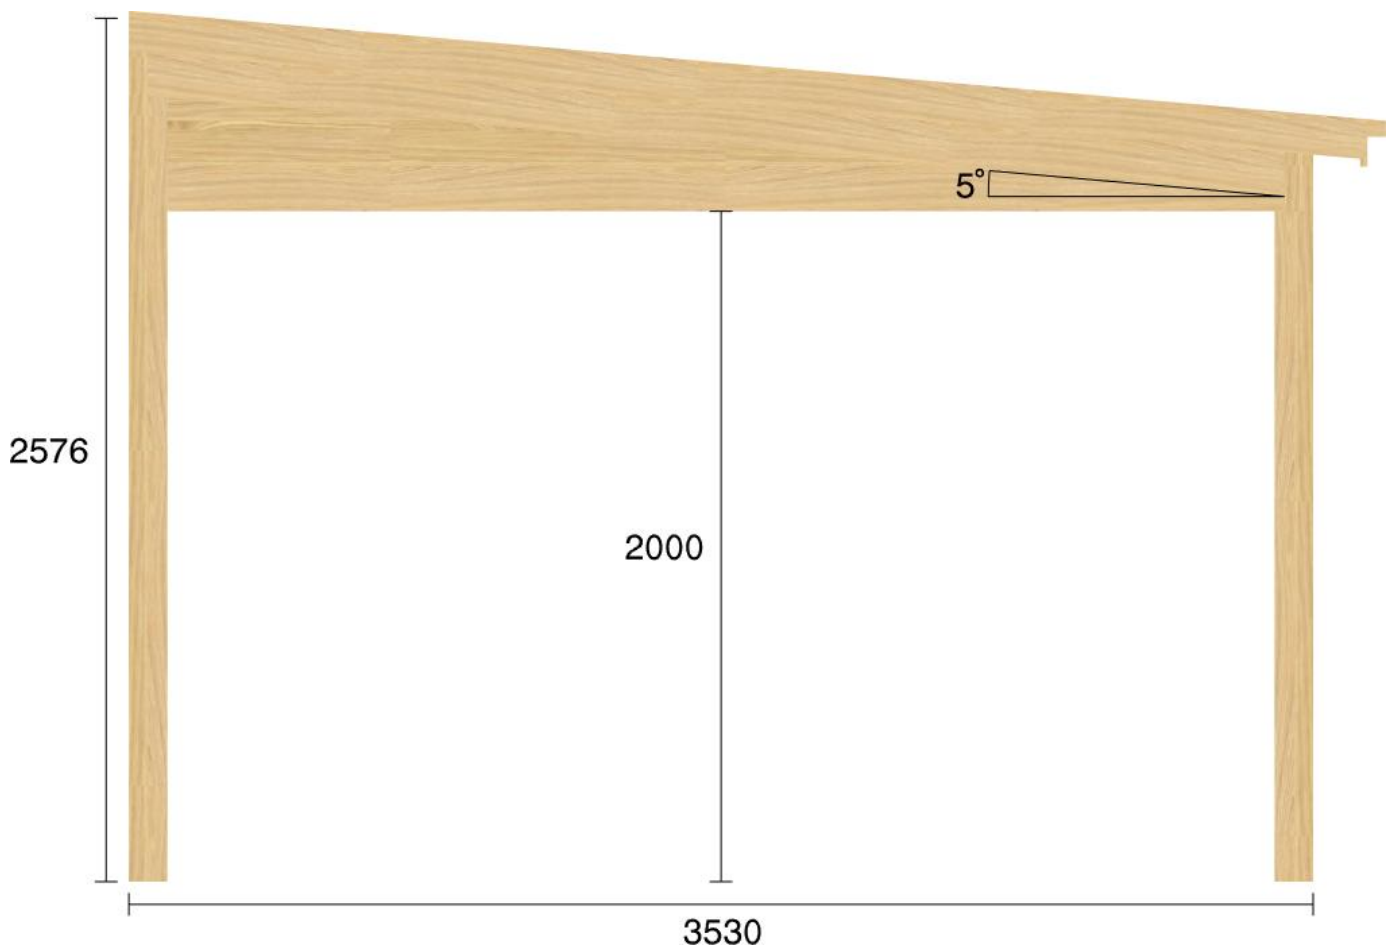

Pulpetstomme L5945 D3530

Planvy centrummått stolpar

Planvy yttermått

Elevationsvy front yttermått

Elevationsvy vänster yttermått

Elevationsvy höger yttermått

Elevationsvy bak yttermått