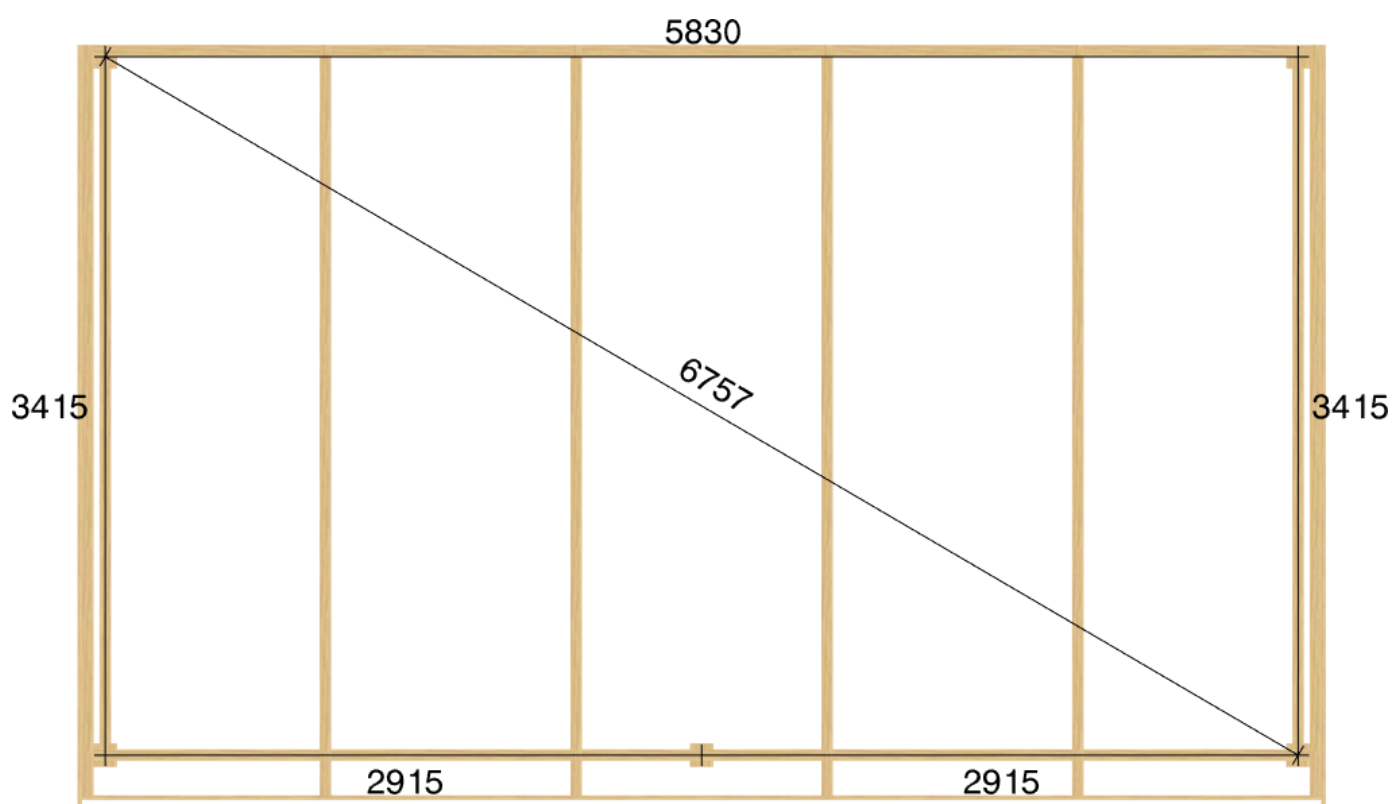

Pulpetstomme L5945 D3530

Planvy centrummått stolpar

Planvy yttermått

Elevationsvy front yttermått

Elevationsvy vänster yttermått

Elevationsvy höger yttermått

Elevationsvy bak yttermått