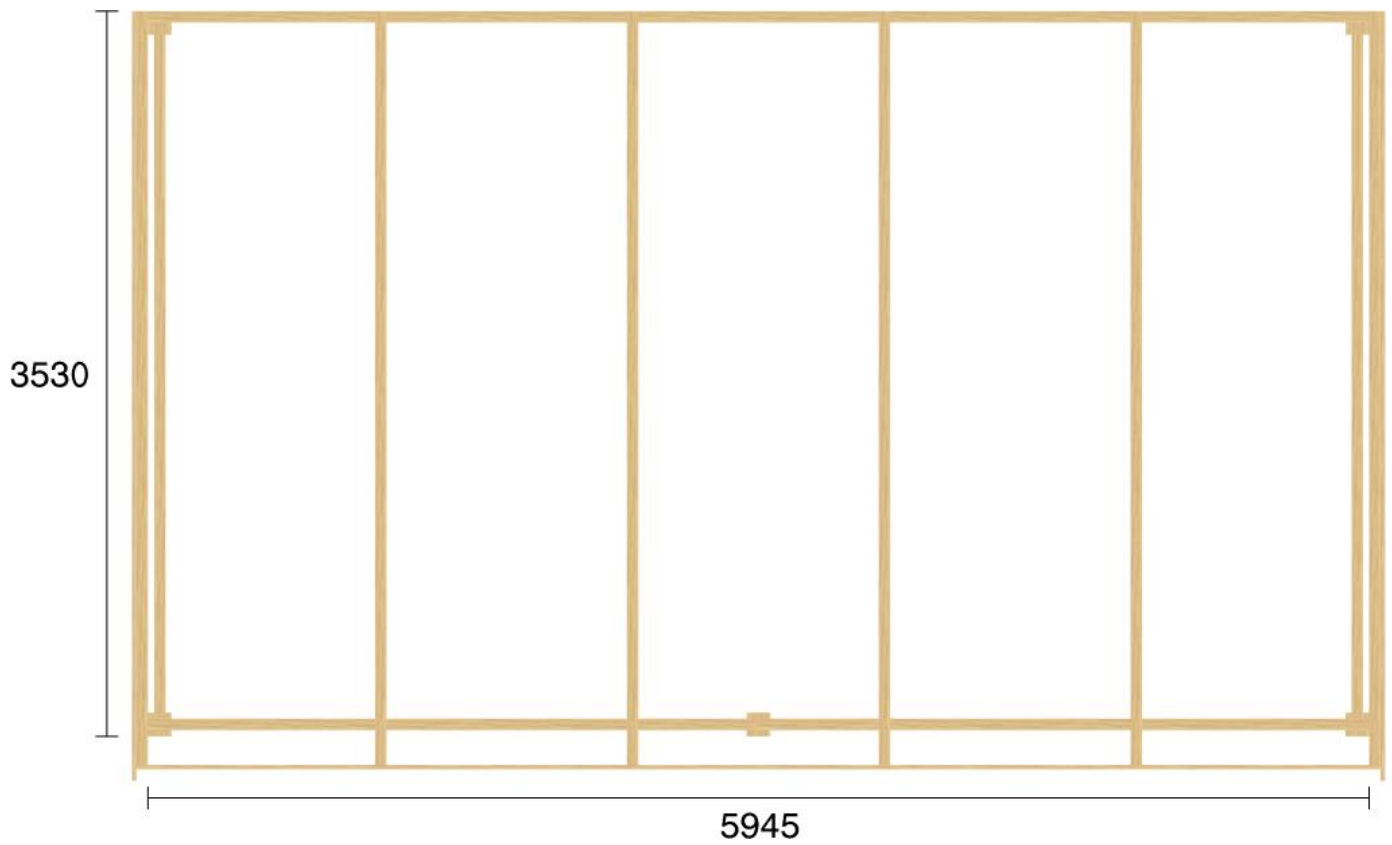

Pulpetstomme L5945 D3530

Planvy centrummått stolpar

Planvy yttermått

Elevationsvy front yttermått

Elevationsvy vänster yttermått

Elevationsvy höger yttermått

Elevationsvy bak yttermått